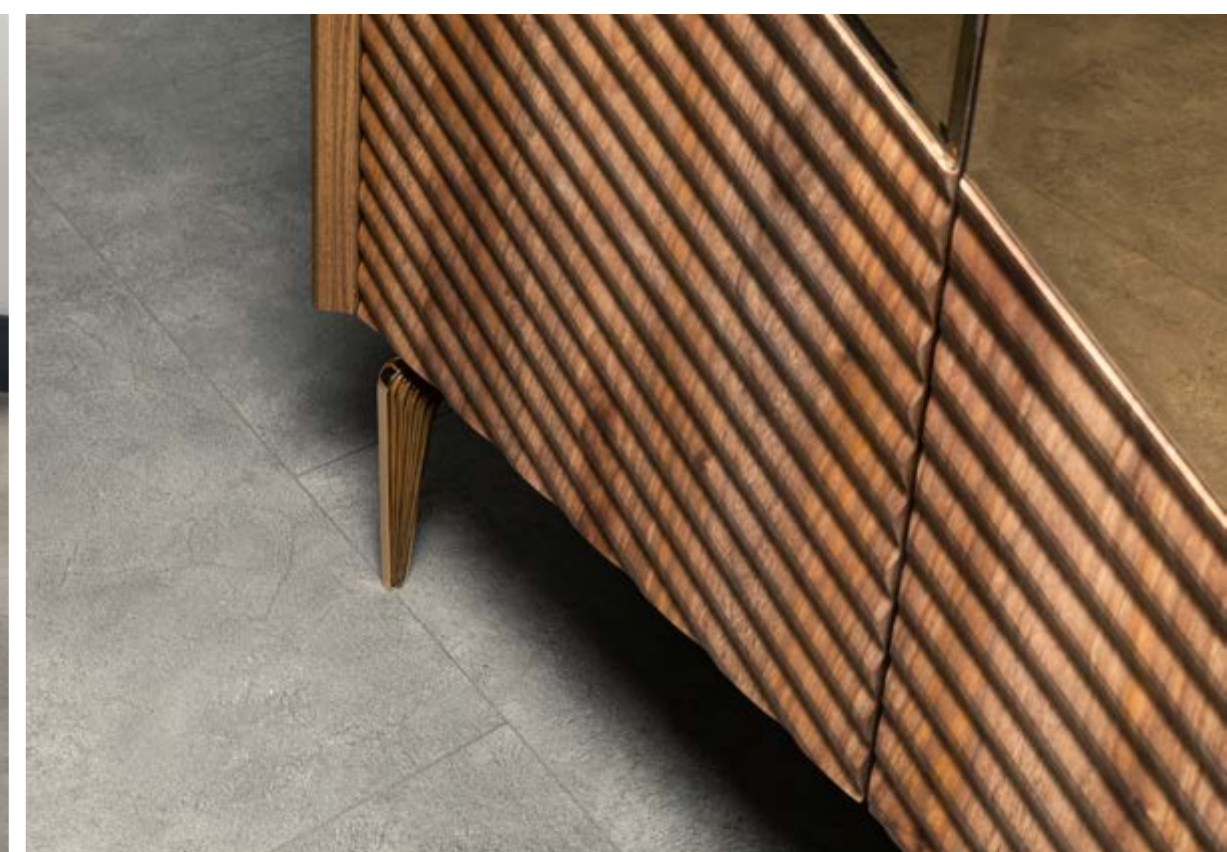

Ürün Kodu
Product Code
114
Renk
Color
Ceviz
Walnut

2024

VENUS

Yemek Odası Takımı
Dining Room Set

94

95

Yemek Odası Takımı Özellikleri
Dining Room Set Features

Sandalye•Chair
e•w 53cm | d•d 52cm | y•h 92cm | kg 47 | cbm•m³ 0,8 | kutu adedi•total box 4