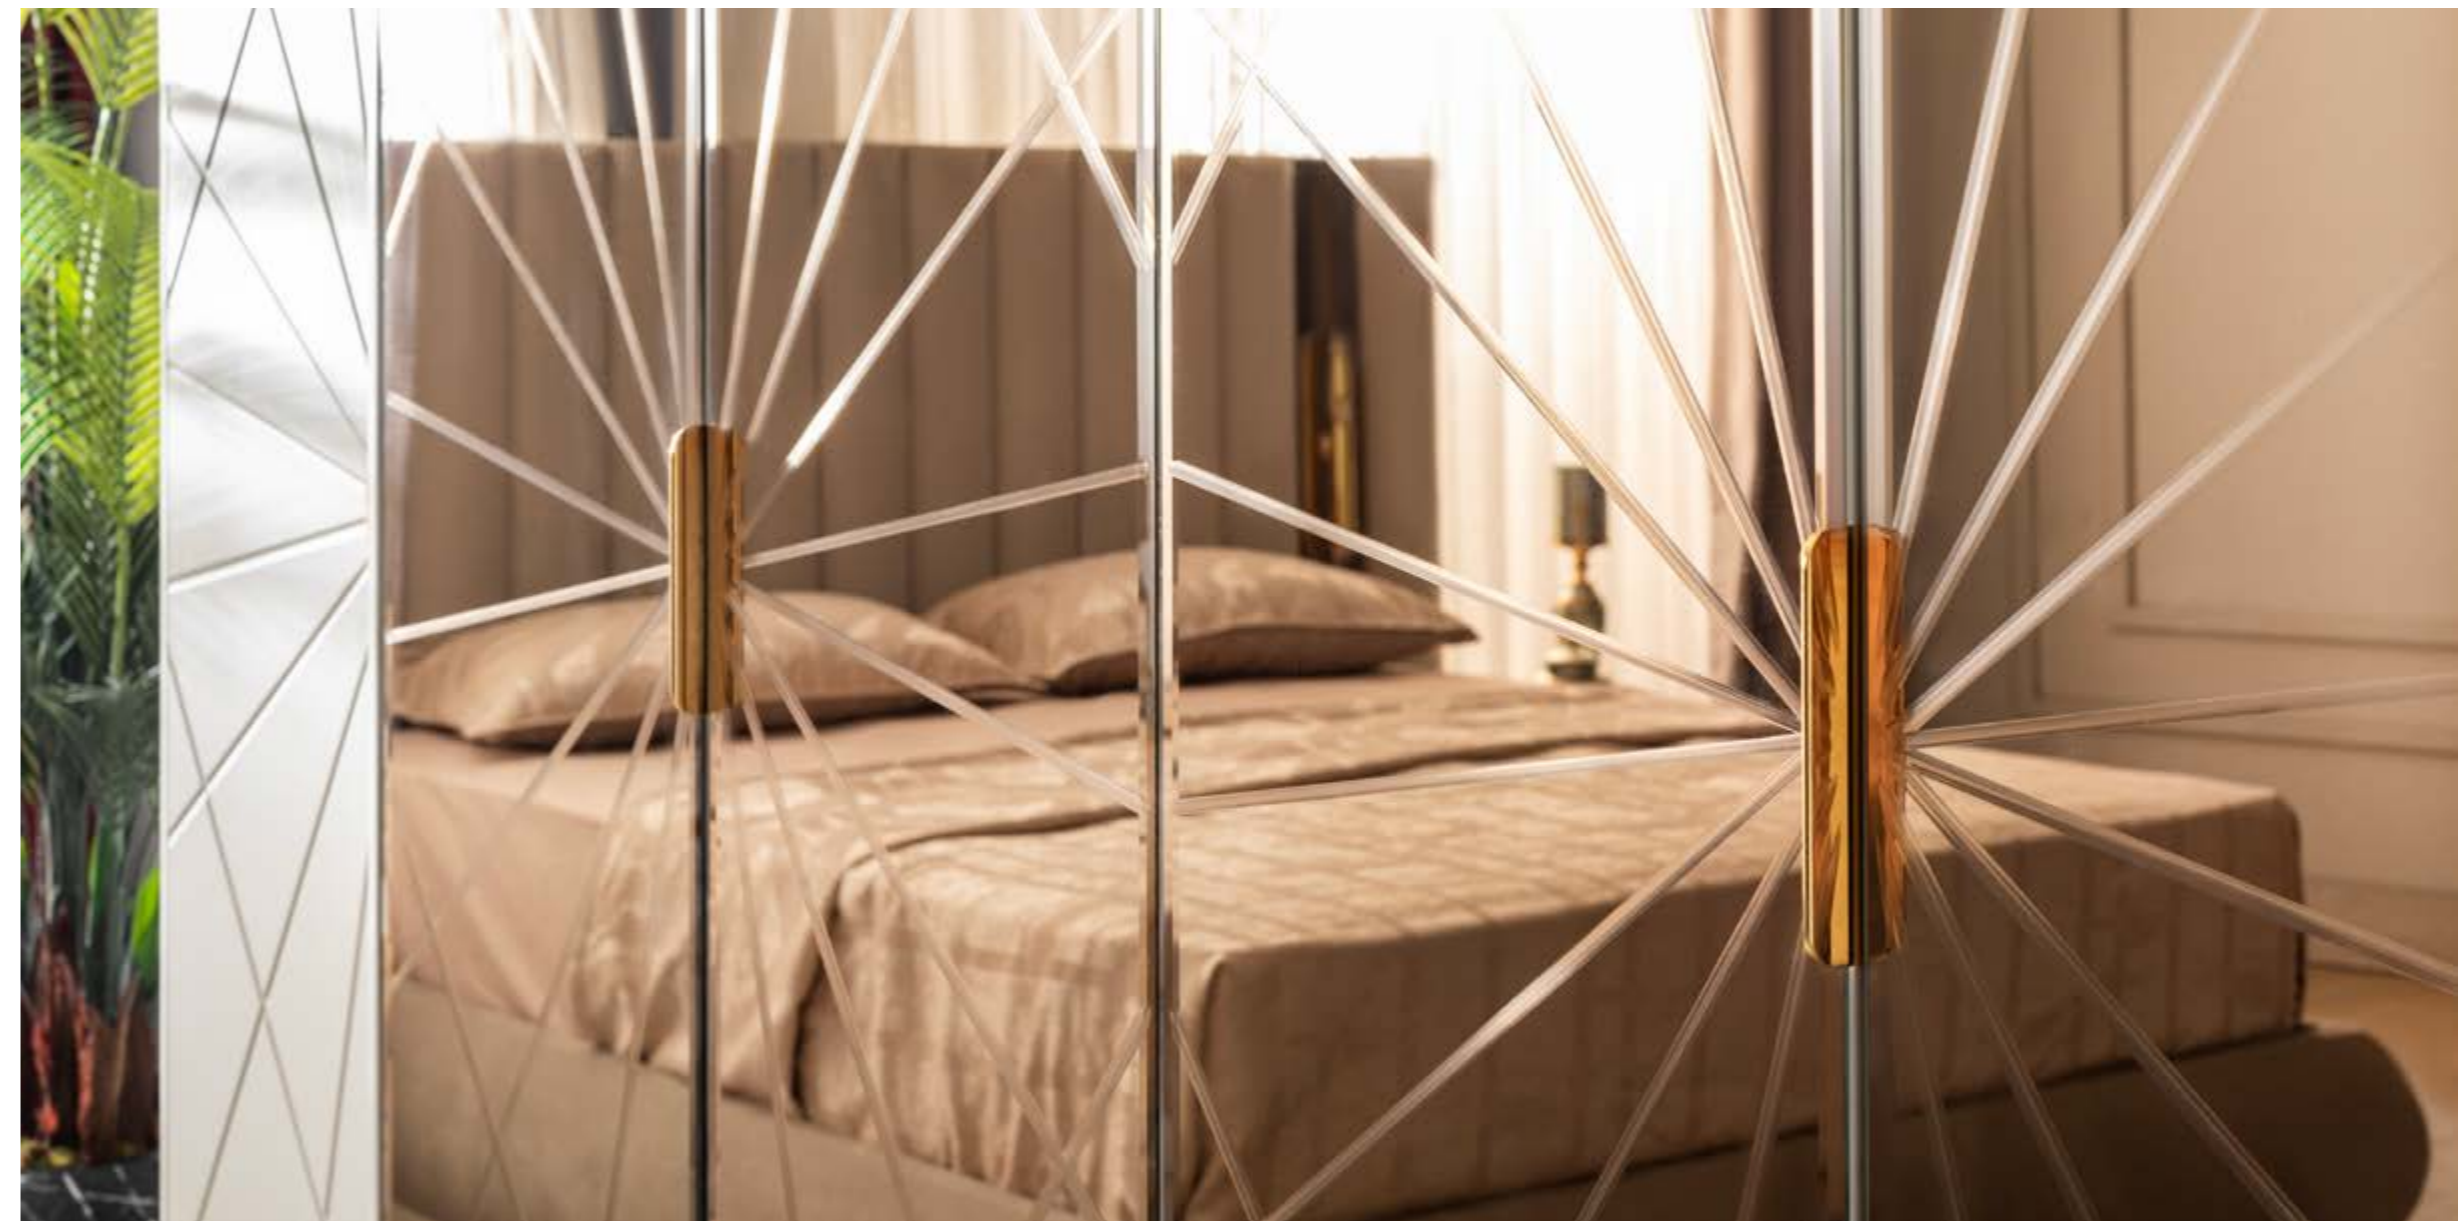

BERLIN
COLLECTION

Yatak Odası Takımı
Bedroom Set

Ürün Tanıtım Videosu
Product Promotion Video

Baza•Bed With Storage
e•w 180cm | d•d 215cm | y•h 140cm | cbm•m³ 0,75cm | kutu adedi•total box 5

Komodini•Commode
e•w 60cm | d•d 45cm | y•h 47cm | cbm•m³ 0,10cm | kutu adedi•total box 3